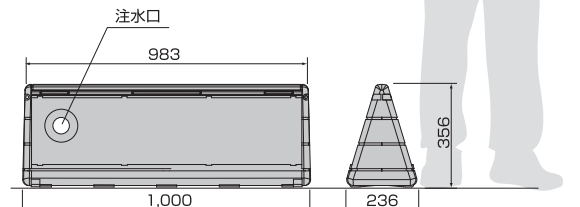

※本体と面板は別売りとなっております。
 ※本体特注色も承ります。(別途見積)

ゴム足付き

WPS-Y イエロー

SPEC.

商品名	ワイドポップサイン
商品コード	イエロー:WPS-Y グレー:WPS-G
サイズ	W1,000×H356×D236 (単位:mm)
重量	3.5kg(水満量時 30kg)
材質	ポリプロピレン(本体) PET(面板) ステンレス(ベース金具)
表示面	両面
耐風速	水満量時:30m/s 砂満量時:35m/s ※参考値としてご活用ください。

OPTION

レギュラー面板

希望小売価格 **¥2,205/枚** (税抜)¥2,100/枚 ※レギュラー面板はシルク印刷(裏印刷)となっております。

W-7

W-8

W-10

名入れ加工

レギュラー面板には店舗名などの文字を
 カッティングで入れることが出来ます。