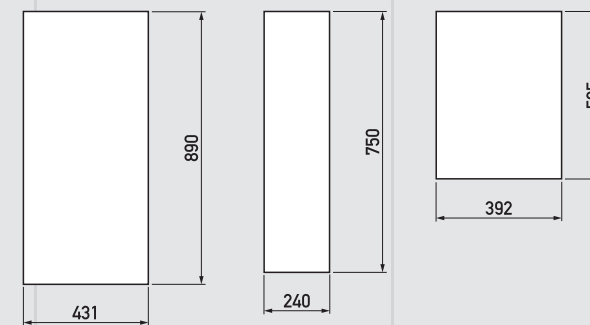

POP SIGN SERIES

UNION SIGN

ALL PLASTICS STAND SIGN

施設の外観に合わせて
デザイン性を重視した
セパレート型オール
プラスチックサイン

UNI-01

商品コード	G-UN01-Y/S (色 イエロー/シルバー)
サイズ	W500 × H1,180 × D360 mm
重量	7.2kg (水満量時52kg)
材質	本体_ ポリエチレン樹脂 面板_PET (割れにくい樹脂)

希望小売価格: 本体 **¥36,800/台**(税込 ¥39,744/台)
白無地面板 **¥1,800/枚**(税込 ¥1,944/枚)

UNI-02

商品コード	G-UN02-Y/S (色 イエロー/シルバー)
サイズ	W300 × H1,000 × D270 mm
重量	4.4kg (水満量時22.4kg)
材質	本体_ ポリエチレン樹脂 面板_PET (割れにくい樹脂)

希望小売価格: 本体 **¥24,500/台**(税込 ¥26,460/台)
白無地面板 **¥1,260/枚**(税込 ¥1,360/枚)

UNI-03

商品コード	G-UN03-Y/S (色 イエロー/シルバー)
サイズ	W450 × H680 × D270 mm
重量	4.4kg (水満量時27kg)
材質	本体_ ポリエチレン樹脂 面板_PET (割れにくい樹脂)

希望小売価格: 本体 **¥24,500/台**(税込 ¥26,460/台)
白無地面板 **¥1,260/枚**(税込 ¥1,360/枚)

SPEC.

白無地面板

※面板材質: PET (1.5t)

特注面板

レギュラー面板以外にご希望のデザインでの
作成も承っております。

※特注面板はインクジェット出力となります。

希望小売価格

UNI-01	¥12,000/枚 (税抜)
UNI-02	¥6,400/枚 (税抜)
UNI-03	¥6,400/枚 (税抜)

OPTION

プラスチックチェーン

チェーンで連結することで、**バリア効果が更に高まります。**