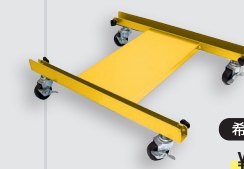

商品コード/イエロー: CS-Y ホワイート: CS-W 材質/ポリプロピレン
※1セット: チェーン1m 1本・O型フック2個

希望小売価格 **¥550/セット**(税抜)

キャスターベース

キャスターベースを取付けること
で、**移動が楽になります。**

材質/スチール

希望小売価格 **¥16,000/台**(税抜)