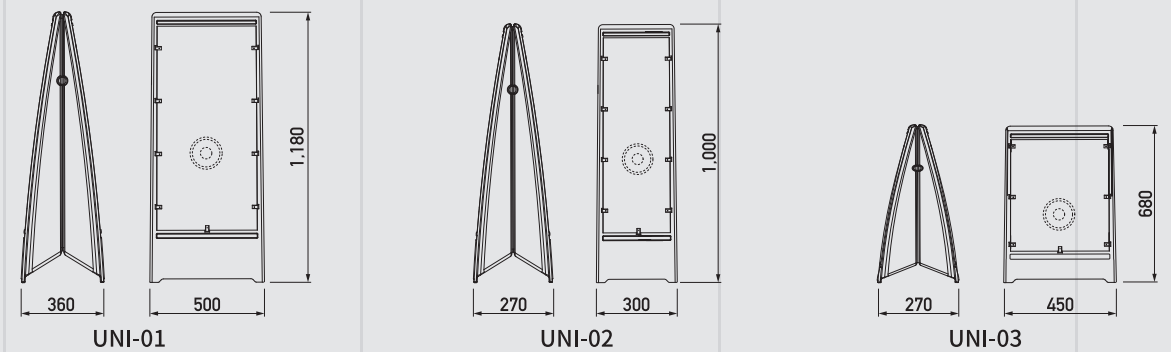

POP SIGN SERIES

UNION SIGN

ALL PLASTICS STAND SIGN

施設の外観に合わせて
デザイン性を重視した
セパレート型オール
プラスチックサイン

UNI-01

商品コード	G-UN01-Y/S (色 イエロー/シルバー)
サイズ	W500 × H1,180 × D360 mm
重量	7.2kg (水満量時52kg)
材質	本体_ ポリエチレン樹脂 面板_PET (割れにくい樹脂)

希望小売価格: 本体 **¥36,800/台**(税込 ¥39,744/台)
白無地面板 **¥1,800/枚**(税込 ¥1,944/枚)

UNI-02

商品コード	G-UN02-Y/S (色 イエロー/シルバー)
サイズ	W300 × H1,000 × D270 mm
重量	4.4kg (水満量時22.4kg)
材質	本体_ ポリエチレン樹脂 面板_PET (割れにくい樹脂)

希望小売価格: 本体 **¥24,500/台**(税込 ¥26,460/台)
白無地面板 **¥1,260/枚**(税込 ¥1,360/枚)

UNI-03

商品コード	G-UN03-Y/S (色 イエロー/シルバー)
サイズ	W450 × H680 × D270 mm
重量	4.4kg (水満量時27kg)
材質	本体_ ポリエチレン樹脂 面板_PET (割れにくい樹脂)

希望小売価格: 本体 **¥24,500/台**(税込 ¥26,460/台)
白無地面板 **¥1,260/枚**(税込 ¥1,360/枚)

SPEC.

白無地面板

※面板材質: PET (1.5t)