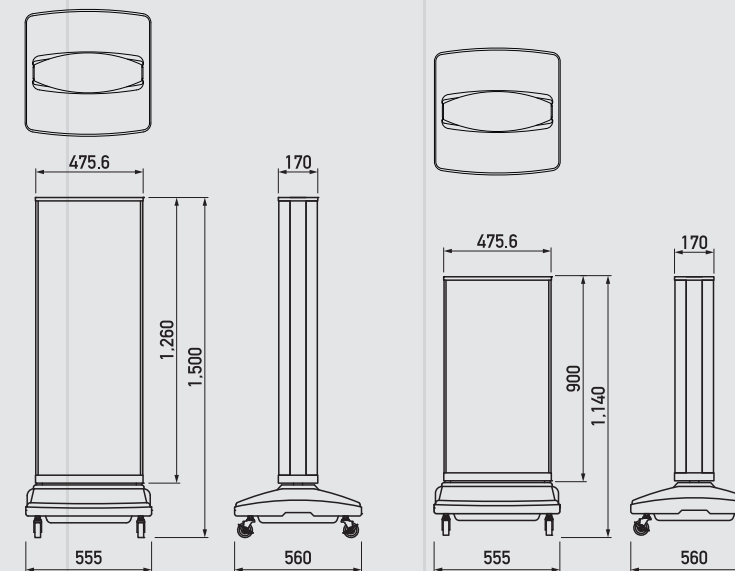

LED SIGN SERIES

LED LIGHTING STAND

STAND SIGN SERIES

ウォーターウェイト付き!
スマートでバランスの
良いデザイン!

LED 内照式スタンドサイン

商品コード	G-3014 (シルバー/ブラック)
サイズ	W555 × H1,500 × D560 mm
重量	19.6Kg (水満量時43.6kg)
材質	本体フレーム_ スチール 水タンク_ ポリエチレン樹脂 面板_ アクリル板
照明	LED 蛍光灯40W × 2本 約40W
その他	コード5m付 ウォーターウェイト (24ℓ)
表示面	両面

希望小売価格: 本体 **¥192,000/台** (税込¥207,360/台)

LIGHTING STAND

LED 内照式スタンドサイン

商品コード	G-3013 (シルバー/ブラック)
サイズ	W555 × H1,140 × D560 mm
重量	17Kg (水満量時41kg)
材質	本体フレーム_ スチール 水タンク_ ポリエチレン樹脂 面板_ アクリル板
照明	LED 蛍光灯32W × 2本 約30W
その他	コード5m付 ウォーターウェイト (24ℓ)
表示面	両面

希望小売価格: 本体 **¥160,000/台** (税込¥172,800/台)

SPEC.

▶ 面板サイズ

ご希望のデザインでの作成も承っております。

VARIATION

▶ アジャスター付き ベースフレーム

※詳細につきましてはお問い合わせください。