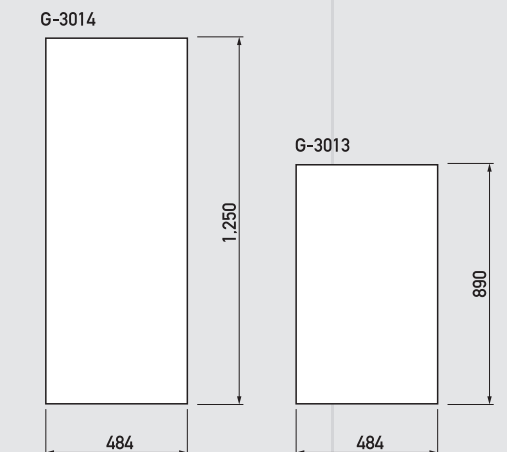

LED SIGN SERIES

LED LIGHTING STAND

STAND SIGN SERIES

ウォーターウェイト付き!
スマートでバランスの
良いデザイン!

LED 内照式スタンドサイン

商品コード	G-3014 (シルバー/ブラック)
サイズ	W555 × H1,500 × D560 mm
重量	19.6Kg (水満量時43.6kg)
材質	本体フレーム_ スチール 水タンク_ ポリエチレン樹脂 面板_ アクリル板
照明	LED 蛍光灯40W × 2本 約40W
その他	コード5m付 ウォーターウェイト (24ℓ)
表示面	両面

希望小売価格: 本体 **¥192,000/台** (税込¥207,360/台)

LIGHTING STAND

LED 内照式スタンドサイン

商品コード	G-3013 (シルバー/ブラック)
サイズ	W555 × H1,140 × D560 mm
重量	17Kg (水満量時41kg)
材質	本体フレーム_ スチール 水タンク_ ポリエチレン樹脂 面板_ アクリル板
照明	LED 蛍光灯32W × 2本 約30W
その他	コード5m付 ウォーターウェイト (24ℓ)
表示面	両面

希望小売価格: 本体 **¥160,000/台** (税込¥172,800/台)

SPEC.

▶ 面板サイズ

ご希望のデザインでの作成も承っております。

VARIATION

▶ アジャスター付き ベースフレーム

※詳細につきましてはお問い合わせください。