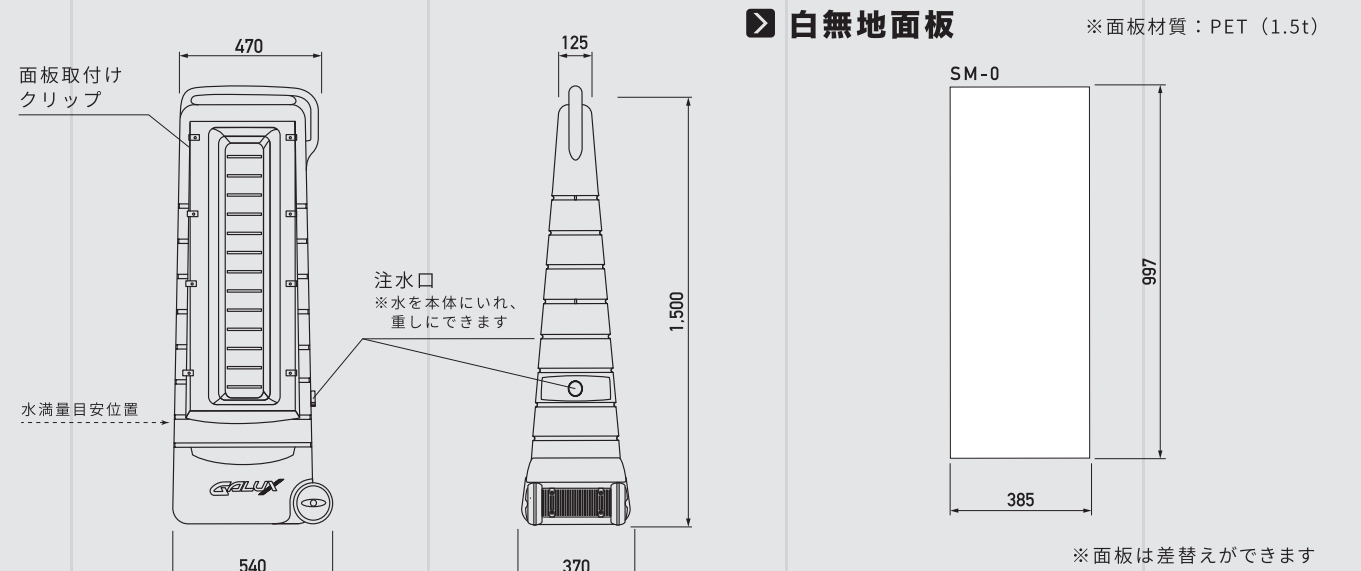

POP SIGN SERIES

SUPER MULTI POP SIGN

ALL PLASTICS STAND SIGN

表示面がシリーズ中もっとも広い！
車輪がついているので移動も簡単

スーパーマルチポップサイン

商品コード	G-5035-Y (色 イエロー)
サイズ	W540 × H1,500 × D370 mm
重量	8kg (水満量時67kg)
材質	本体_ポリエチレン樹脂 面板_PET (割れにくい樹脂)
耐風速	水満了時: 20m/s 砂満了時: 25m/s

希望小売価格: 本体 **¥57,800/台**(税込 ¥62,424/台)
白無地面板 **¥2,200/枚**(税込 ¥2,376/枚)

SPEC.

白無地面板

※面板材質: PET (1.5t)

※面板は差替えができます

特注面板

レギュラー面板以外にご希望のデザインでの作成も承っております。

※特注面板はインクジェット出力となります

希望小売価格 **¥12,000/枚**(税抜)

デザイン例

OPTION

プラスチックチェーン

チェーンで連結することで、バリア効果が更に高まります。

商品コード / イエロー: CS-Y ホワイト: CS-W 材質 / ポリプロピレン

※1セット: チェーン1m 1本・S型フック2個

希望小売価格 **¥550/セット**(税抜)