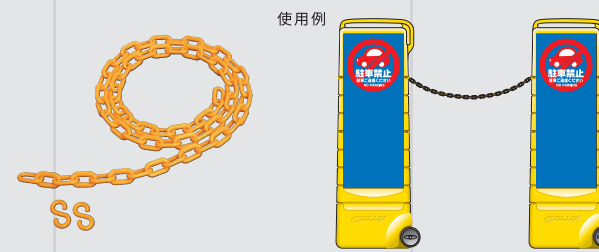

POP SIGN SERIES

SUPER MULTI POP SIGN

ALL PLASTICS STAND SIGN

表示面がシリーズ中もっとも広い！
車輪がついているので移動も簡単

スーパーマルチポップサイン

商品コード	G-5035-Y (色 イエロー)
サイズ	W540 × H1,500 × D370 mm
重量	8kg (水満量時67kg)
材質	本体_ポリエチレン樹脂 面板_PET (割れにくい樹脂)
耐風速	水満了時: 20m/s 砂満了時: 25m/s

希望小売価格 **¥12,000/枚**(税抜)

デザイン例

OPTION

プラスチックチェーン

チェーンで連結することで、バリア効果が更に高まります。

商品コード / イエロー: CS-Y ホワイト: CS-W 材質 / ポリプロピレン

※1セット: チェーン1m 1本・S型フック2個

希望小売価格 **¥550/セット**(税抜)