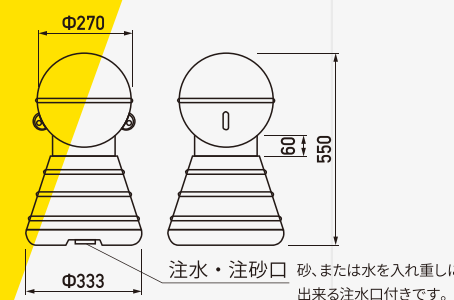

POP SIGN SERIES

規制、案内、ガード、注意喚起に! サンドウェイト式マークサイン! SHUTTLE 550 ALL PLASTICS STAND SIGN

シャトル550

商品コード	G-550-Y/G/Gr (色 イエロー/グレー/グリーン)
サイズ	W333 × H550 mm
重量	1.6kg (砂満量時32kg)
材質	ポリエチレン樹脂

希望小売価格: 本体 **¥12,500/台** (税込 ¥13,500/台)

SPEC.

▶ 無地テープ(反射仕様)

シートサイズ: W650 × H60 mm

SH-1 レッド	SH-2 ブルー	SH-3 イエロー	SH-4 グリーン
SH-5 ホワイト			

希望小売価格 **¥1,400/枚** (税抜)

▶ テープ文字入れ加工(反射仕様)

駐輪禁止 駐輪禁止

文字は1シートに2ヶ所入っております。