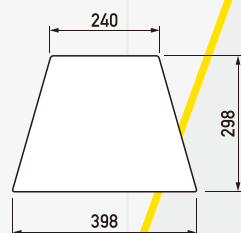

▶ 白無地面板 ※面板材質:PET(1.5)