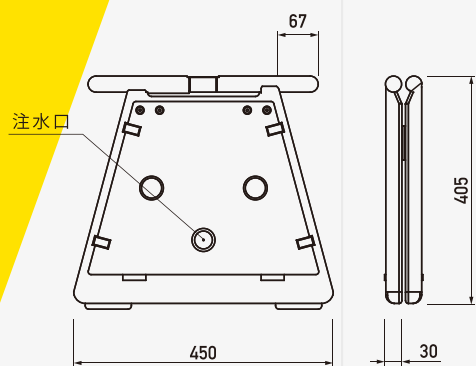

POP SIGN SERIES

持ち運びが簡単な ポータブルサイン! BUTTERFLY ALL PLASTICS STAND SIGN

バタフライ

商品コード	G-PS-Y (色 イエロー)
サイズ	W450 × H375 × D337 mm
重量	1.3kg (水満量時5.5kg)
材質	本体_ポリエチレン樹脂 面板_PET (割れにくい樹脂)

希望小売価格: 本体 **¥9,800/台** (税込 ¥10,584/台)
白無地面板 **¥1,000/枚** (税込 ¥1,080/枚)

SPEC.

▶ 白無地面板 ※面板材質:PET(1.5)

折りたたみ式

LEDライトが
取付け可能

▶ 特注面板

ご希望のデザインでの作成も承っております。

※特注面板はインクジェット出力となります。

希望小売価格 **¥4,500/セット** (税抜)

POP SIGN SERIES

規制、案内、ガード、注意喚起に! サンドウェイト式マークサイン! SHUTTLE 550 ALL PLASTICS STAND SIGN

シャトル550

商品コード	G-550-Y/G/Gr (色 イエロー/グレー/グリーン)
サイズ	W333 × H550 mm
重量	1.6kg (砂満量時32kg)
材質	ポリエチレン樹脂

希望小売価格: 本体 **¥12,500/台** (税込 ¥13,500/台)

SPEC.

▶ 無地テープ(反射仕様)

シートサイズ: W650 × H60 mm

SH-1 レッド	SH-2 ブルー	SH-3 イエロー	SH-4 グリーン
SH-5 ホワイト			

希望小売価格 **¥1,400/枚** (税抜)

▶ テープ文字入れ加工(反射仕様)

駐輪禁止 駐輪禁止

文字は1シートに2ヶ所入っております。