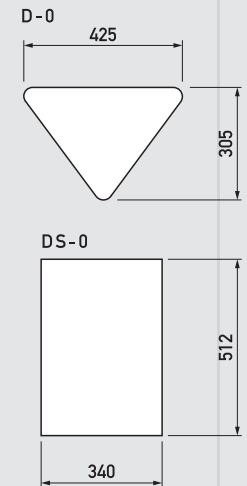

POP SIGN SERIES

DELTA STOP SIGN ALL PLASTICS STAND SIGN

停止を促すサイン！
出口付近の事故防止に
役立ちます！

デルタストップサイン

商品コード	G-5090-Y/G (色 イエロー/グレー)
サイズ	W510 × H1,200 × D340 mm
重量	6 kg (水満量時50kg)
材質	本体_ポリエチレン樹脂 面板_PET (割れにくい樹脂)
耐風速	水満了時: 20m/s 砂満了時: 25m/s

希望小売価格: 本体 **¥39,900/台** (税込¥43,092/台)
白無地面板 [上面板] **¥1,200/枚** (税込¥1,296/枚)
[下面板] **¥1,400/枚** (税込¥1,512/枚)

SPEC.

白無地面板

※面板材質: PET (1.5t)

レギュラー面板

※レギュラー面板はシルク印刷(裏印刷)となっております

希望小売価格 **¥2,100/枚** (税抜)

標準面板

本体には三角面板(上面板)2枚が付属しております。「とまれ」「STOP」よりお選び下さい。他デザインも特注面板にて作成することができます。

特注面板

レギュラー面板以外にご希望のデザインでの作成も承っております。

※特注面板はインクジェット出力となります

デザイン例

希望小売価格 [上面板] **¥5,600/枚** (税抜) [下面板] **¥7,600/枚** (税抜)