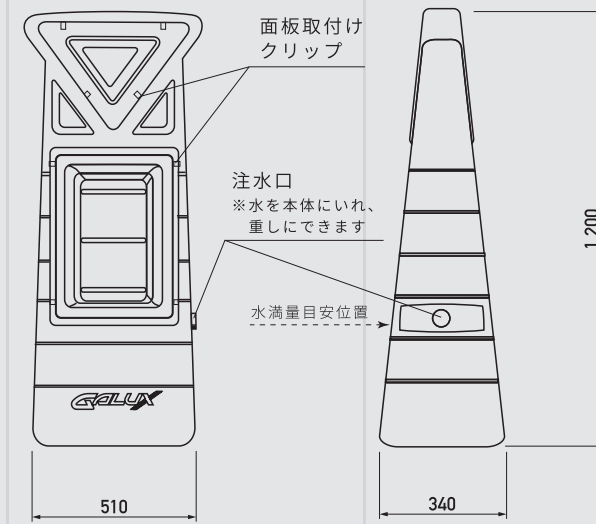

POP SIGN SERIES

DELTA STOP SIGN ALL PLASTICS STAND SIGN

停止を促すサイン！
出口付近の事故防止に
役立ちます！

デルタストップサイン

商品コード	G-5090-Y/G (色 イエロー/グレー)
サイズ	W510 × H1,200 × D340 mm
重量	6 kg (水満量時50kg)
材質	本体_ポリエチレン樹脂 面板_PET (割れにくい樹脂)
耐風速	水満了時: 20m/s 砂満了時: 25m/s

希望小売価格: 本体 **¥39,900/台** (税込¥43,092/台)
白無地面板 [上面板] **¥1,200/枚** (税込¥1,296/枚)
[下面板] **¥1,400/枚** (税込¥1,512/枚)

SPEC.

白無地面板

※面板材質: PET (1.5t)

レギュラー面板

※レギュラー面板はシルク印刷(裏印刷)となっております

希望小売価格 **¥2,100/枚** (税抜)

標準面板

本体には三角面板(上面板)2枚が付属しております。「とまれ」「STOP」よりお選び下さい。他デザインも特注面板にて作成することができます。

特注面板

レギュラー面板以外にご希望のデザインでの作成も承っております。

※特注面板はインクジェット出力となります

デザイン例

希望小売価格 [上面板] **¥5,600/枚** (税抜) [下面板] **¥7,600/枚** (税抜)