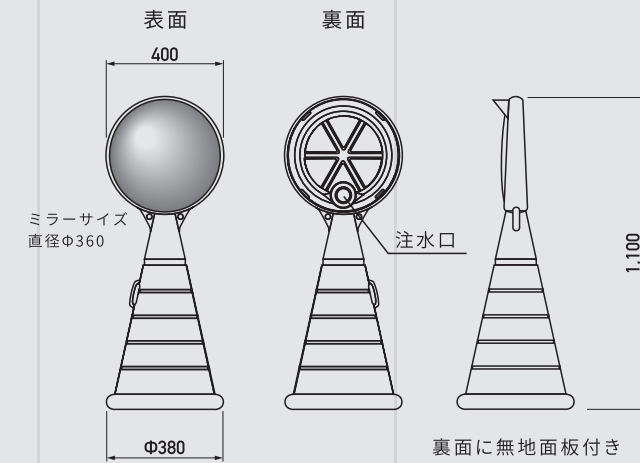

POP SIGN SERIES

CURVE MIRROR SIGN

ALL PLASTICS STAND SIGN

見通しの悪い場所に！
移動可能なミラーサイン

カーブミラーサイン

商品コード	G-5021-Y/G (色 イエロー/グレー)
サイズ	W400 × H1,100 × D380 mm
重量	4 kg (水満量時32kg)
材質	本体_ポリエチレン樹脂 ミラー_アクリル
耐風速	水満了時: 25m/s 砂満了時: 30m/s
希望小売価格: 本体	¥39,800/台 (税込¥42,984/台)
白無地面板	¥950/枚 (税込¥1,026/枚)

スーパーカーブミラーサイン

商品コード	G-5061-Y/G (色 イエロー/グレー)
サイズ	W450 × H1,400 × D445 mm
重量	5 kg (水満量時48kg)
材質	本体_ポリエチレン樹脂 ミラー_アクリル
耐風速	水満了時: 20m/s 砂満了時: 25m/s
希望小売価格: 本体	¥50,000/台 (税込¥54,000/台)
白無地面板	[上面板] ¥1,260/枚 (税込¥1,360/枚) [下面板] ¥1,050/枚 (税込¥1,134/枚)

SPEC.

カーブミラーサイン

白無地面板

※面板材質: PET (1t)

ご希望でロードポップサイン®の面板を取付けることができます。(※別途費用がかかります)

スーパーカーブミラーサイン

白無地面板

※面板材質: PET (1.5t)