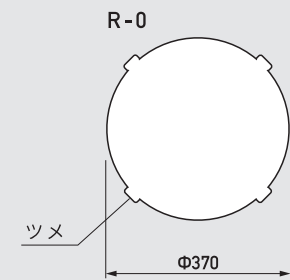

白無地面板

※面板材質: PET (1t)