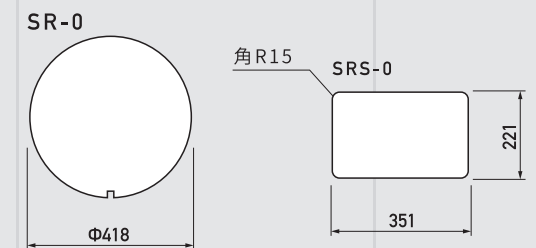

POP SIGN SERIES

CURVE MIRROR SIGN

ALL PLASTICS STAND SIGN

見通しの悪い場所に！
移動可能なミラーサイン

カーブミラーサイン

商品コード	G-5021-Y/G (色 イエロー/グレー)
サイズ	W400 × H1,100 × D380 mm
重量	4 kg (水満量時32kg)
材質	本体_ポリエチレン樹脂 ミラー_アクリル
耐風速	水満了時: 25m/s 砂満了時: 30m/s
希望小売価格: 本体	¥39,800/台 (税込¥42,984/台)
白無地面板	¥950/枚 (税込¥1,026/枚)

スーパーカーブミラーサイン

商品コード	G-5061-Y/G (色 イエロー/グレー)
サイズ	W450 × H1,400 × D445 mm
重量	5 kg (水満量時48kg)
材質	本体_ポリエチレン樹脂 ミラー_アクリル
耐風速	水満了時: 20m/s 砂満了時: 25m/s
希望小売価格: 本体	¥50,000/台 (税込¥54,000/台)
白無地面板	[上面板] ¥1,260/枚 (税込¥1,360/枚) [下面板] ¥1,050/枚 (税込¥1,134/枚)

SPEC.

カーブミラーサイン

白無地面板

※面板材質: PET (1t)

ご希望でロードポップサイン®の面板を取付けることができます。(※別途費用がかかります)

スーパーカーブミラーサイン

白無地面板

※面板材質: PET (1.5t)

ご希望でスーパーロードポップサインの面板を取付けることができます。(※別途費用がかかります)

ミラー視野角表