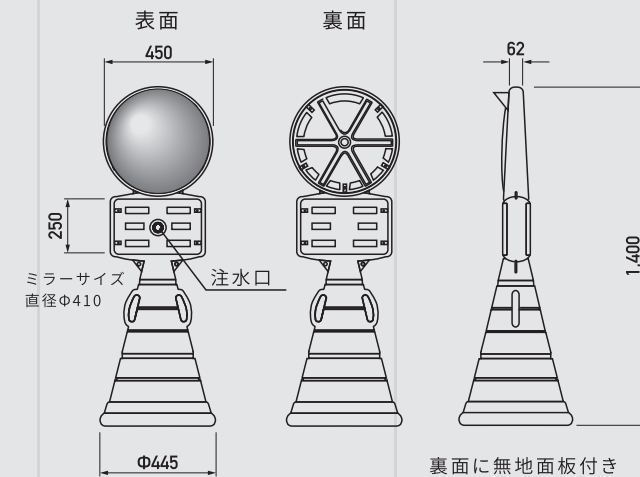

POP SIGN SERIES

CURVE MIRROR SIGN

ALL PLASTICS STAND SIGN

見通しの悪い場所に！
移動可能なミラーサイン

カーブミラーサイン

商品コード	G-5021-Y/G (色 イエロー/グレー)
サイズ	W400 × H1,100 × D380 mm
重量	4 kg (水満量時32kg)
材質	本体_ポリエチレン樹脂 ミラー_アクリル
耐風速	水満了時: 25m/s 砂満了時: 30m/s
希望小売価格: 本体	¥39,800/台 (税込¥42,984/台)
白無地面板	¥950/枚 (税込¥1,026/枚)

スーパーカーブミラーサイン

商品コード	G-5061-Y/G (色 イエロー/グレー)
サイズ	W450 × H1,400 × D445 mm
重量	5 kg (水満量時48kg)
材質	本体_ポリエチレン樹脂 ミラー_アクリル
耐風速	水満了時: 20m/s 砂満了時: 25m/s
希望小売価格: 本体	¥50,000/台 (税込¥54,000/台)
白無地面板	[上面板] ¥1,260/枚 (税込¥1,360/枚) [下面板] ¥1,050/枚 (税込¥1,134/枚)

SPEC.

カーブミラーサイン

白無地面板

※面板材質: PET (1t)

ご希望でロードポップサイン®の面板を取付けることができます。(※別途費用がかかります)

スーパーカーブミラーサイン

白無地面板

※面板材質: PET (1.5t)

ご希望でスーパーロードポップサインの面板を取付けることができます。(※別途費用がかかります)

ミラー視野角表