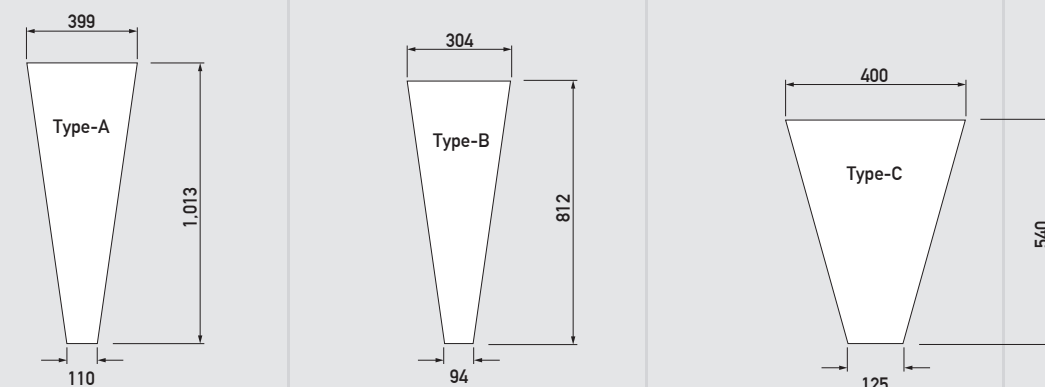

白無地面板 ※面板材質: PET (1.5t)

※面板は差替えができます

特注面板

デザイン・面板作成も承っております。
※特注面板はインクジェット出力となります

希望小売価格

Type-A **¥13,200/枚** (税抜) Type-B **¥7,600/枚** (税抜) Type-C **¥7,600/枚** (税抜)