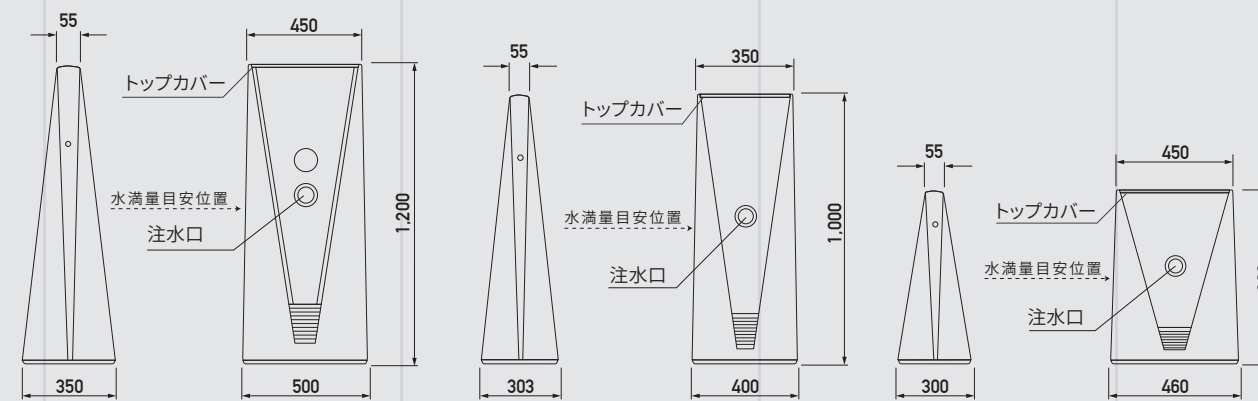

SPEC.

※注水口から水を本体にいれ、重しにすることができます