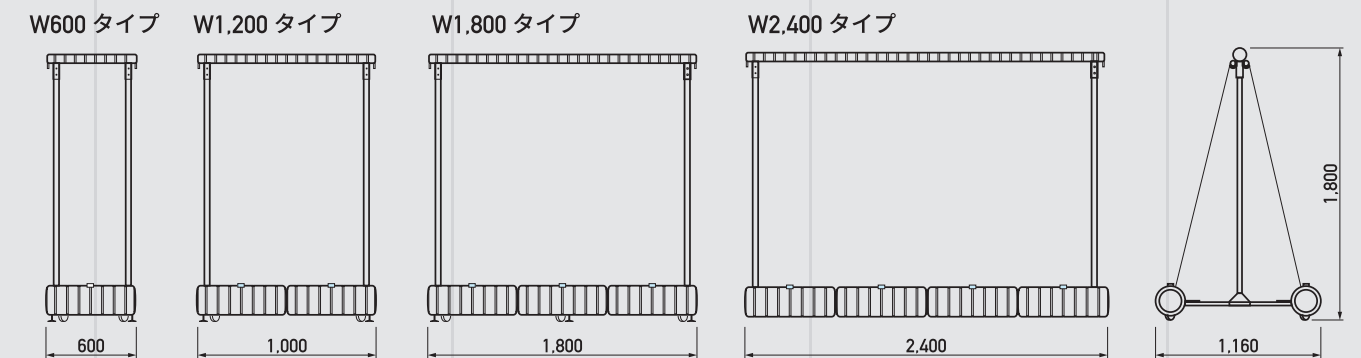

SPEC.

表示面(タペストリー)製作

タペストリーの交換方法