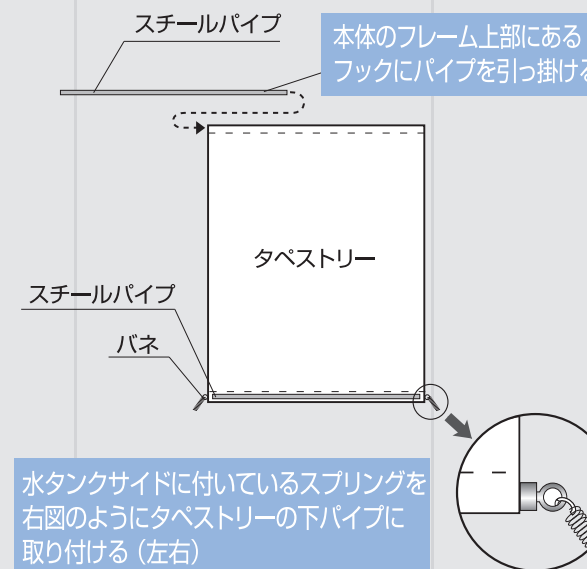

表示面寸法

タイプ	表示面寸法 (mm)	希望小売価格 (税抜)
W600 タイプ	525	[W-600タイプ] ¥20,000/枚
W1,200 タイプ	1,125	[W1,200タイプ] ¥32,000/枚
W1,800 タイプ	1,725	[W1,800タイプ] ¥48,000/枚
W2,400 タイプ	2,325	[W2,400タイプ] ¥64,000/枚

※片面(1枚)の金額です

※高さは全て1,525mmです
※パイプをいれる袋込みのサイズになります