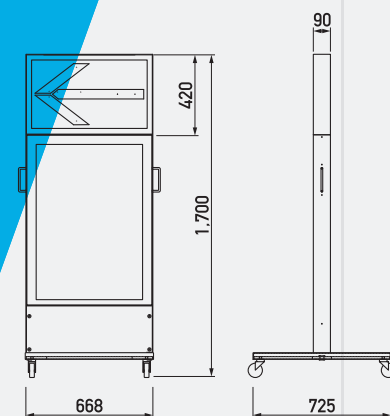

LED SIGN SERIES

ブラックアウトされたフラット&
スムーズデザイン!

ARROW LED SIGN

LED LIGHTING STAND SIGN

矢印LED 付き両面内照サイン

サイズ	W668 × H1,700 × D725 mm		
重量	59kg		
照明	LED50W	照度	1,500Lux
定格電圧	100V		
材料	フレーム_ スチール 透明カバー_ ポリカーボネート ベースカバー_ ABS樹脂		
その他	電源コード4m 付き		

希望小売価格: 本体 **¥396,000/台** (税込¥427,680/台)

SPEC.

▶ 表示面製作

表示面はアクリル乳半面板に貼り込みとなります。

※デザイン内容により金額は変動致します

希望小売価格 **¥12,000/枚** (税抜)

▶ 矢印表示

矢印のスクロールと点滅の繰り返し表示

LED SIGN SERIES

BATTERY LIGHTING SIGN

LED LIGHTING STAND SIGN

LED内照式アキュートBT (片面)

サイズ	W625 × H1,080 × D650 mm		
重量	14kg (水満量時21kg)		
バッテリー容量	12V 1.1A 連続点灯時間: 約20時間		
材質	ヘッド・水タンク部_ ポリエチレン フレーム部_ アルミ材		

希望小売価格: 本体 **¥116,000/台** (税込¥125,280/台)

※上記金額にはバッテリーの金額は含まれておりません。

VARIATION

鍵付バッテリー格納庫 (裏面)

LED内照式スタンドサインBT

サイズ	W555 × H1,500 × D560 mm		
重量	26kg (水満量時50kg)		
バッテリー容量	12V 1.4A 連続点灯時間: 約14時間		
材質	ヘッド・水タンク部_ ポリエチレン 面板_ アクリル フレーム部_ アルミ材		

希望小売価格: 本体 **¥220,000/台** (税込¥237,600/台)