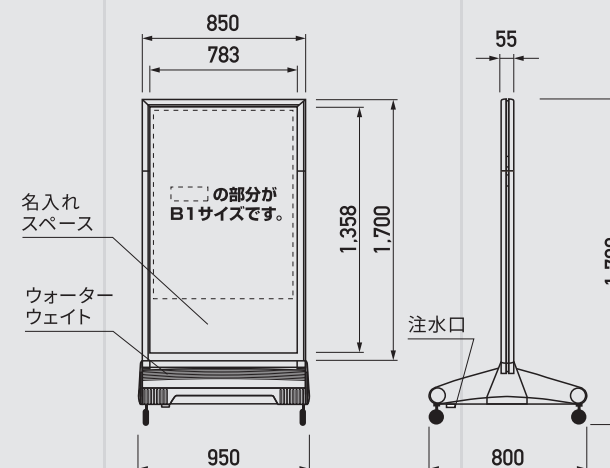

●B1ポスタースタンドサイン