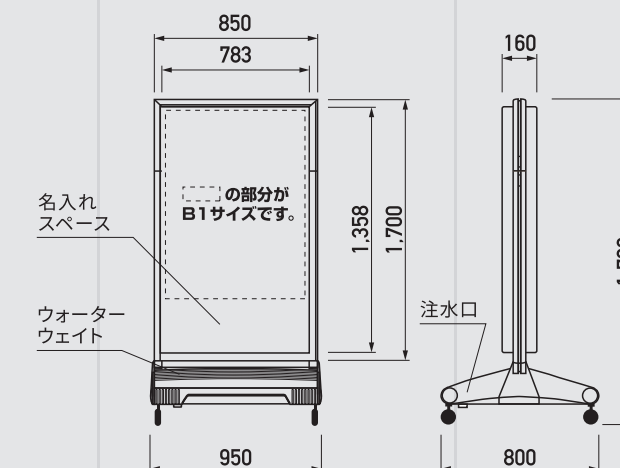

SPEC.

●B1内照式ポスタースタンドサイン