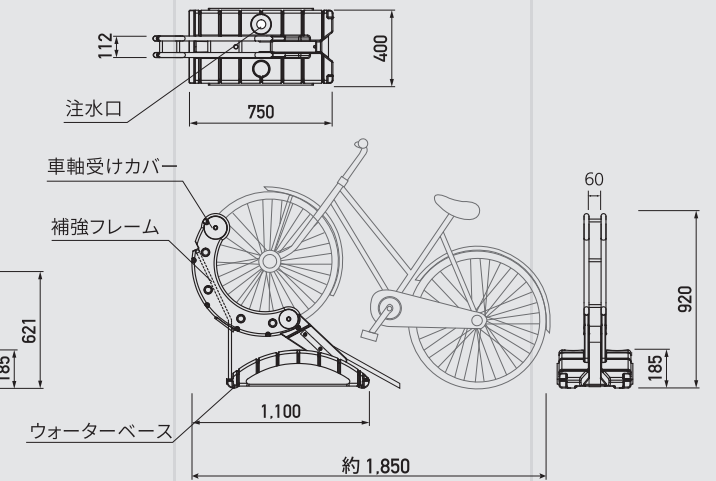

OTHER
SIGN

CYCLE STAGE ALP

OTHERS

美しくおしゃれな駐輪場を
目指してみませんか？

サイクルステージ アルプ ロータイプ

商品コード	G-ALP-L-R/B/Gr (色 レッド/ブルー/グリーン)
サイズ	W940 × H621 × D400 mm
重量	5kg (水満量時35Kg)
材質	ポリエチレン樹脂 (水タンク・車輪カバー) アルミニウム材 (車輪受け・スロープ) スチール粉体塗装 (内部補強フレーム)

希望小売価格: 本体 **¥31,000/台** (税込¥33,480/台)

サイクルステージ アルプ ハイタイプ

商品コード	G-ALP-H-R/B/Gr (色 レッド/ブルー/グリーン)
サイズ	W1,100 × H920 × D400 mm
重量	5kg (水満量時35Kg)
材質	ポリエチレン樹脂 (水タンク・車輪カバー) アルミニウム材 (車輪受け・スロープ) スチール粉体塗装 (内部補強フレーム)

希望小売価格: 本体 **¥31,000/台** (税込¥33,480/台)

SPEC.

●ロータイプ

●ハイタイプ

※特許出願済/意匠登録出願済

商品特徴

●ウォーターウェイト/サンドウェイト

水または砂を入れておくだけです。アンカー工事が不要の為、施工者のコストをカットできます。

●レイアウト(配置)

様々な設置場所に応じたレイアウトが可能です。(片面、対面、2列、斜め) また、レイアウトの変更や移動も簡単です。

OPTION

オプションでプレートの表示ができます。