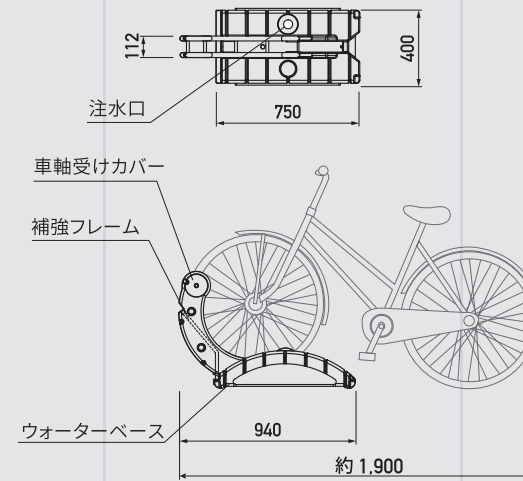

OTHER
SIGN

CYCLE STAGE ALP

OTHERS

美しくおしゃれな駐輪場を
目指してみませんか？

サイクルステージ アルプ ロータイプ

商品コード	G-ALP-L-R/B/Gr (色 レッド/ブルー/グリーン)
サイズ	W940 × H621 × D400 mm
重量	5kg (水満量時35Kg)
材質	ポリエチレン樹脂 (水タンク・車輪カバー) アルミニウム材 (車輪受け・スロープ) スチール粉体塗装 (内部補強フレーム)

希望小売価格: 本体 **¥31,000/台** (税込¥33,480/台)

サイクルステージ アルプ ハイタイプ

商品コード	G-ALP-H-R/B/Gr (色 レッド/ブルー/グリーン)
サイズ	W1,100 × H920 × D400 mm
重量	5kg (水満量時35Kg)
材質	ポリエチレン樹脂 (水タンク・車輪カバー) アルミニウム材 (車輪受け・スロープ) スチール粉体塗装 (内部補強フレーム)

希望小売価格: 本体 **¥31,000/台** (税込¥33,480/台)

SPEC.

●ロータイプ

●ハイタイプ

※特許出願済/意匠登録出願済

商品特徴

●ウォーターウェイト/サンドウェイト

水または砂を入れておくだけです。アンカー工事が不要の為、施工者のコストをカットできます。

●レイアウト(配置)

様々な設置場所に応じたレイアウトが可能です。(片面、対面、2列、斜め) また、レイアウトの変更や移動も簡単です。

OPTION

オプションでプレートの表示ができます。